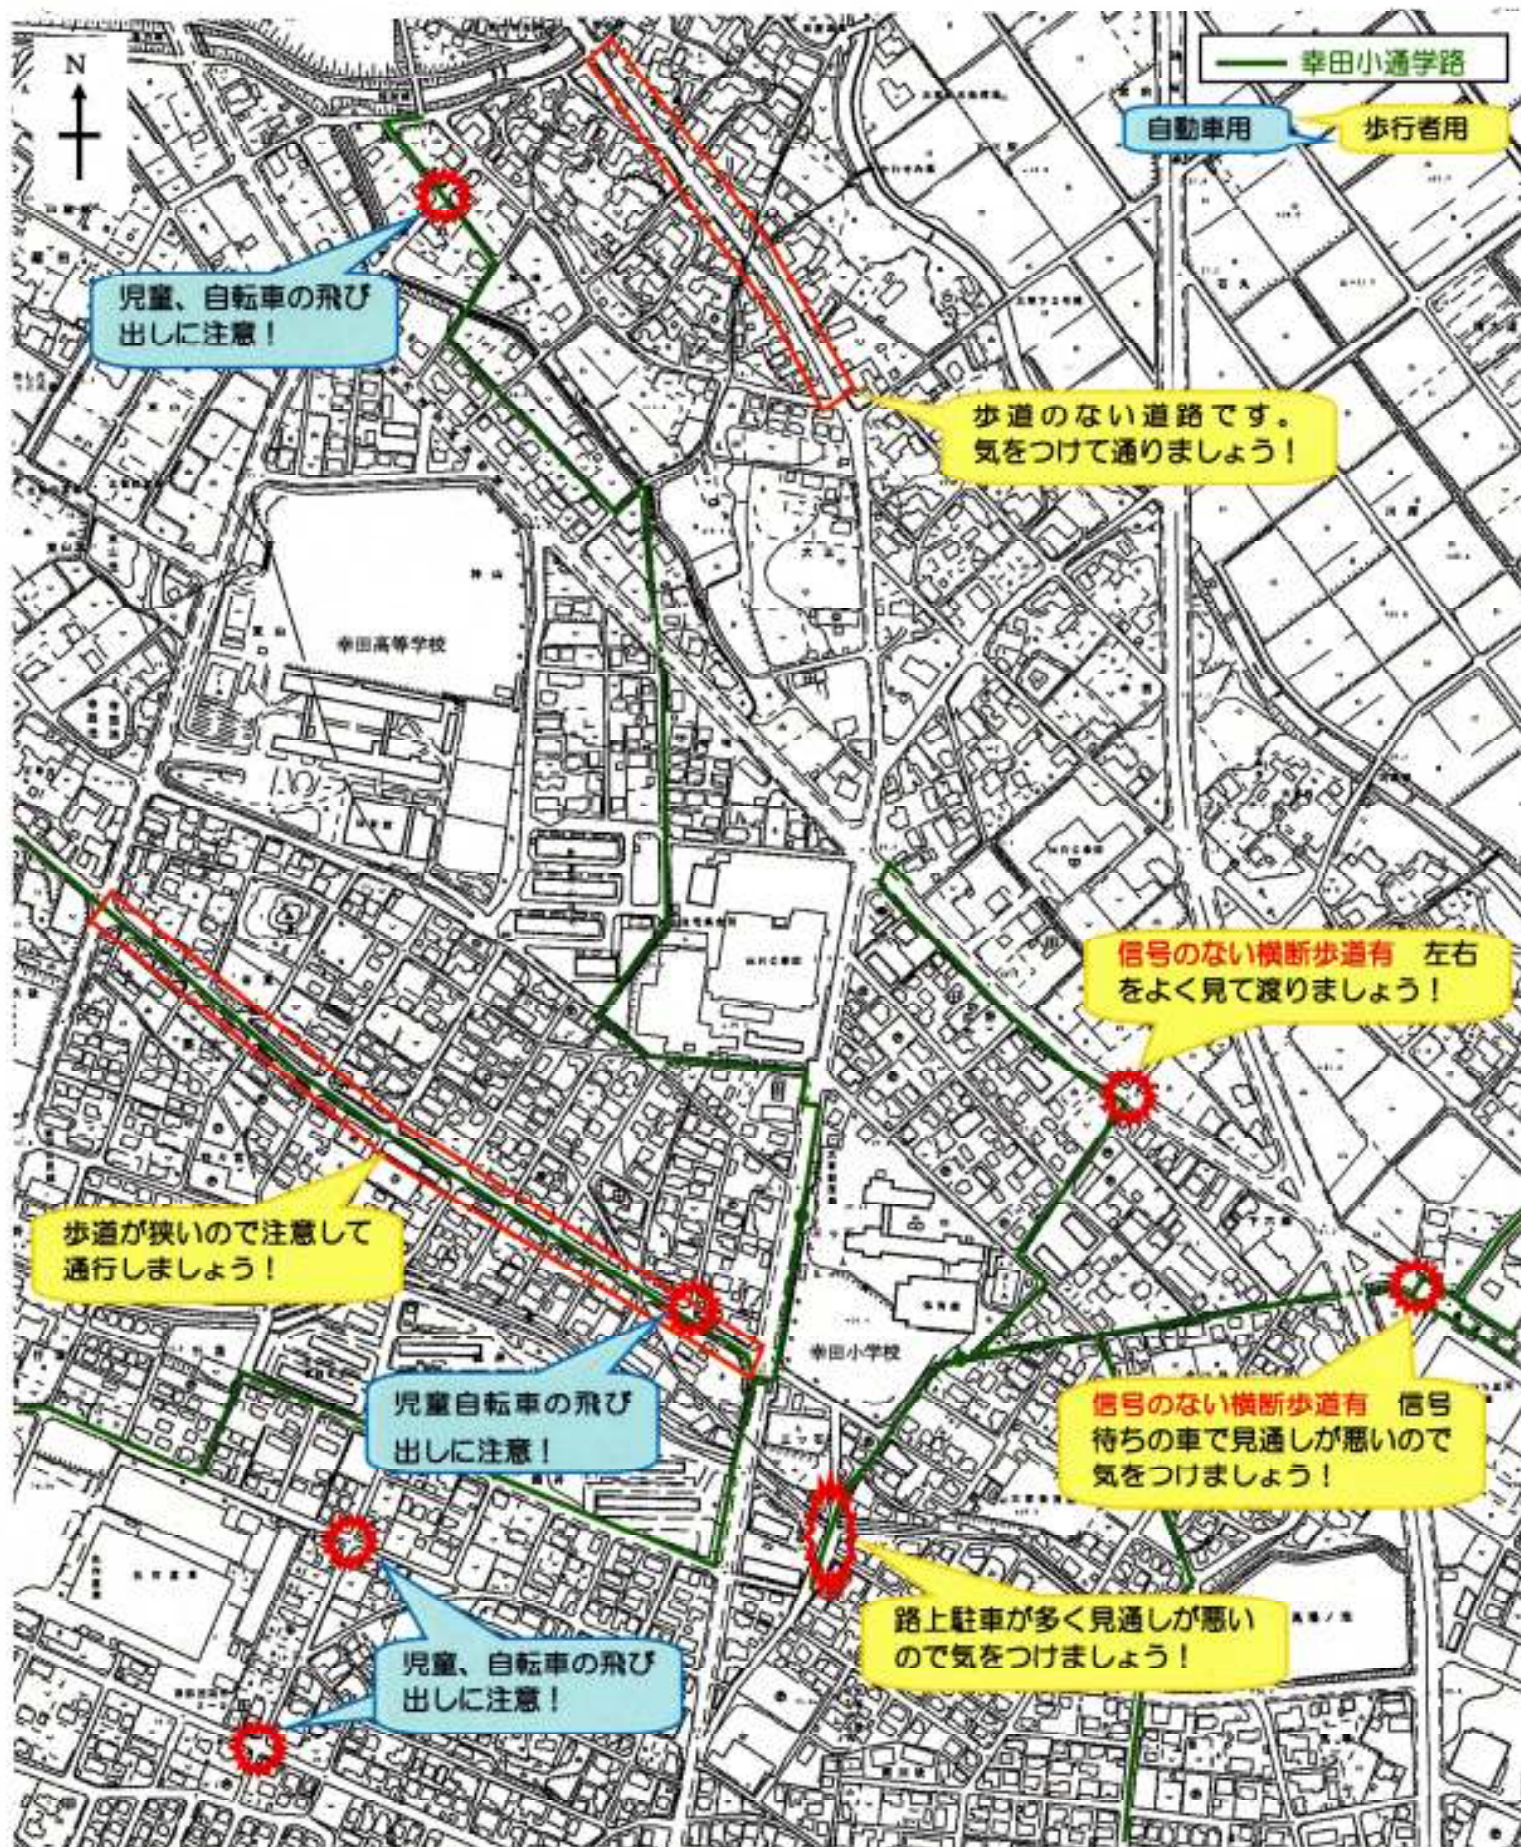

幸田小学校区交通ヒヤリマップ

児童、自転車の飛び出しに注意！

歩道のない道路です。気をつけて通しましょう！

信号のない横断歩道有 左右をよく見て渡りましょう！

歩道が狭いので注意して通行しましょう！

児童自転車の飛び出しに注意！

信号のない横断歩道有 信号待ちの車で見通しが悪いので気をつけましょう！

児童、自転車の飛び出しに注意！

路上駐車が多く見通しが悪いので気をつけましょう！

事故はいつどこでおこるかわかりません。
日ごろから安全に対する意識を持ちましょう！

幸田町役場
土木課 維持管理G 作成